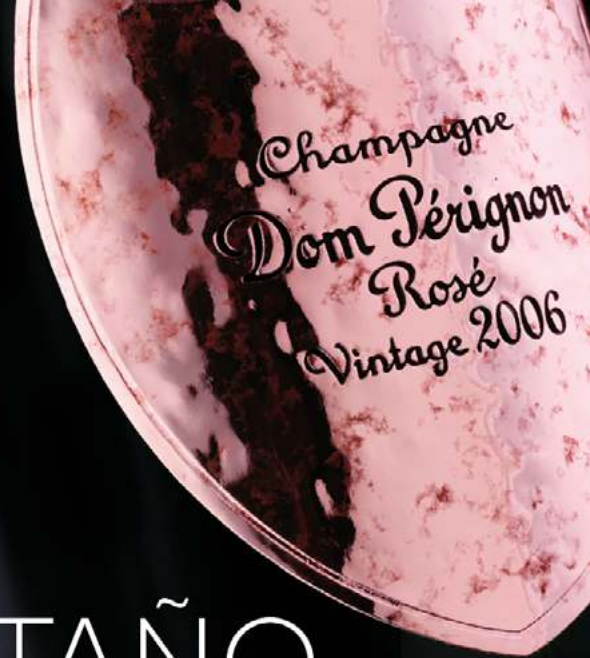

EL ESTAÑO SE PLIEGA A TODOS SUS DESEOS

**NUESTROS PROCESOS
OFRECEN UNA
EXTRAORDINARIA VARIEDAD
DE ACABADOS TANTO A SUS
EMBALAJES DE EDICIÓN
LIMITADA COMO DE GRANDES
SERIES.**

Nuestra técnica de
metalización, única en el mundo,
nos permite ofrecer gamas de
colores casi infinitas.

Disponemos de soluciones
bimateriales exclusivas, que
combinan el estaño con papel,
cuero, madera, etc.

Nuestras etiquetas adhesivas en
estaño, disponibles en planchas
o en rollos, son fáciles de colocar,
tanto manualmente como en
líneas automatizadas.

Resistentes al agua, no
tóxicas y fabricadas con
un material infinitamente
reciclable, responden a nuestros
compromisos comunes en
materia de RSE.