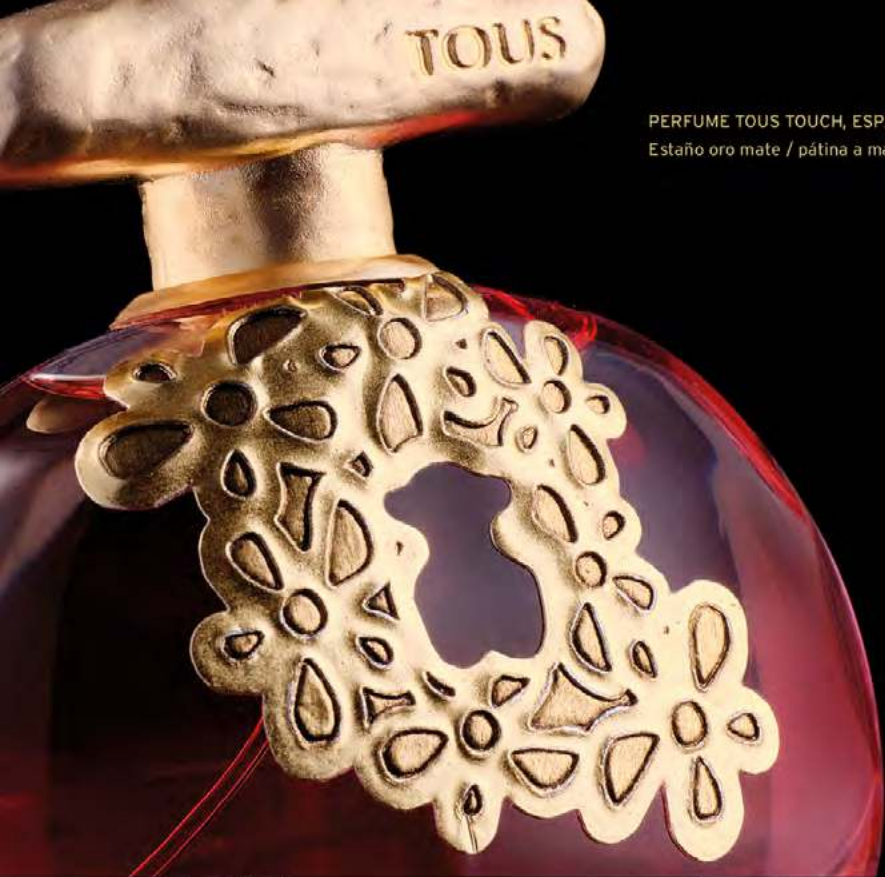

PERFUME TOUS TOUCH, ESPAÑA
Estaño oro mate / pátina a mano